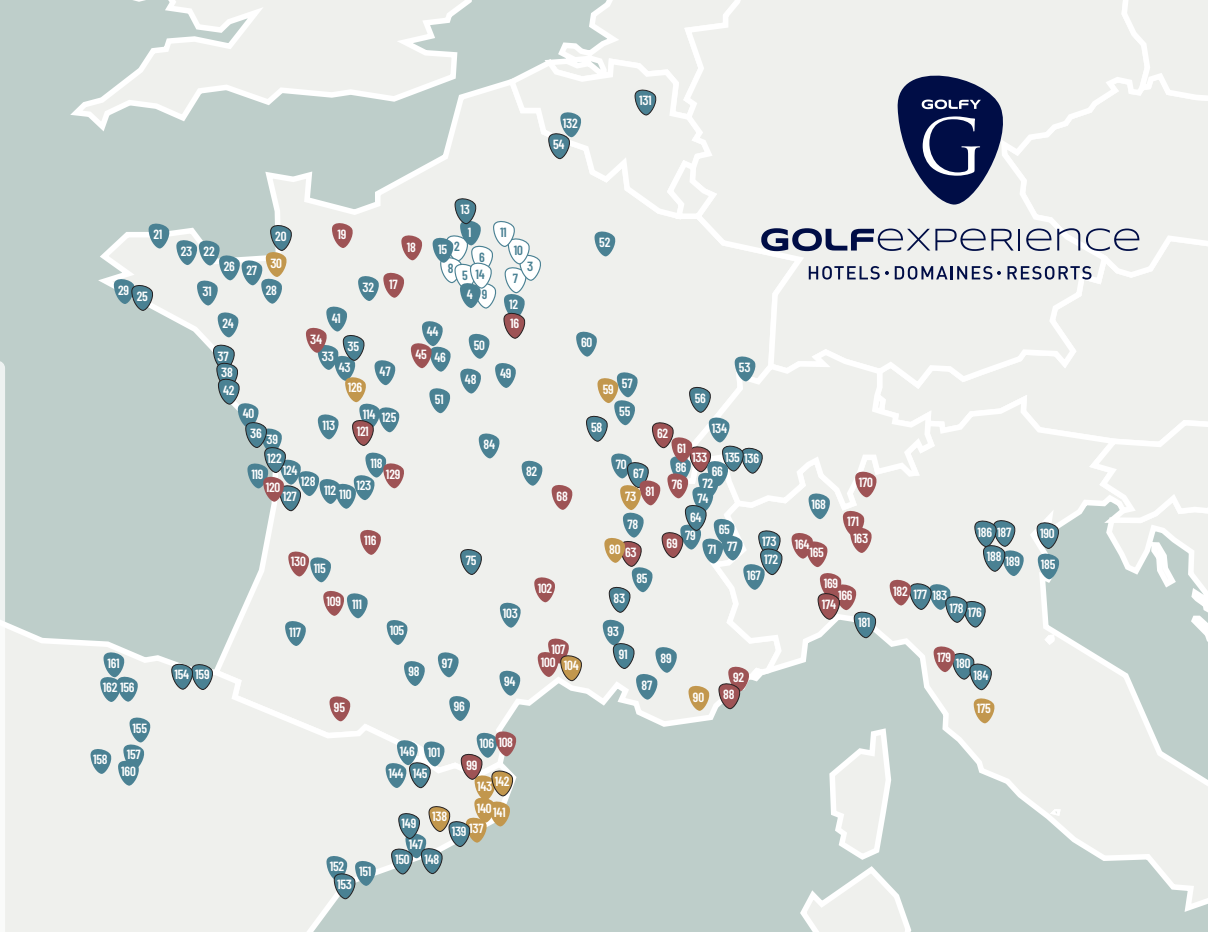

GOLFexperience
HOTELS • DOMAINES • RESORTS

HÉBERGEMENT À PROXIMITÉ

- GOLF HOTEL PARTENAIRE
GOLFCOLLECTION HOTEL PARTENAIRE
GOLF CLUB PARIS golf réceptif autour de Paris

HÉBERGEMENT SUR SITE

- GOLF DOMAINE parcours 9 ou 18 trous & hôtel de charme
GOLF DOMAINE COLLECTION parcours 18 trous, hôtel paisible & restaurant
GOLF RESORT parcours 18 trous, hôtel raffiné & restaurant gourmand
GOLF RESORT COLLECTION parcours signature, hôtel d'exception & restaurant gastronomique

RÉSEAU GOLFY 2025

FRANCE

CLUB PARIS GOLFY

- 1 Golf d'Ableiges (95)
2 Golf du Château de La Chouette (78)
3 Crécy Golf Club (77)
4 Golf de Forges-les-Bains (91)
5 Le Golf National (78)
6 Golf de l'Île Fleurie (78)
7 Golf de Lésigny (77)
8 Liberty Country Club (78)
9 Golf de Marivaux (91)
10 Golf de Meaux-Boutigny (77)
11 Golf de Mont Griffon (95)
12 Golf de Montreau-La Forteresse (77)
13 Golf de Rebetz (80)
14 Golf de Saint-Marc (78)
15 Golf de Seraincourt (95)
16 Golf de Vaugouard (45)

NORMANDIE

- 17 Golf de Bellême (61)
18 Golf Center Parcs (27)
19 Golf de Clécy (14)
20 Golf de Granville (50)

BRETAGNE

- 21 Golf de La Baie de Morlaix (29)
22 Golf de La Baie de Saint-Brieuc (22)
23 Golf de Bégard (22)
24 Golf de Caden (56)
25 Golf de Cornouaille (29)
26 Golf de La Crinière (22)
27 Golf de Dinan-La Corbinais (22)
28 Golf de La Freslonnière (35)
29 Golf de L'Orangerie de Lanniron (29)
30 Golf des Ormes (35)
31 Golf de Rimaison (56)

VÉNÉTIE (LES THERMES & VENISE)

- 185 Golf Albarella
186 Golf Frassanelle
187 Golf della Montecchia
188 Golf Club Padova
189 Golf Terme de Galzignano
190 Circolo Golf Venezia